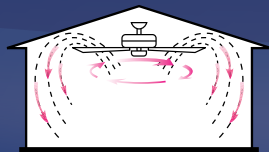

3速ABS面
調速掣
3 - speed ABS
wall controller

冬暖夏涼 節省能源 • ENERGY SAVING

吊扇具備正反轉功能，於不同季節均能提供舒適的享受。
The Reversible Motor provides upward and downward air flow for desired air circulation.

夏季
IN SUMMER

夏季時在有冷氣裝置的地方使用，可使冷氣加速循環
It moves the air creating a breeze chill effect, minimizing air conditioning cost.

冬季
IN WINTER

冬季時將風扇**正反擊**撥至「反方向」轉動，在有暖氣裝置的地方使用，可使向上升之暖氣循環向下，可節省電費約百分之三十或以上
It recirculates the rising warm air from your heating system which would otherwise escape through the roof.

選擇吊於天花的裝置模式 • How to mount ceiling style

有吊通及無吊通設計
Dual Mount System

吊扇用作吊通型風扇或用作貼近天花型風扇
Select either downrod or close-to-ceiling mounting

全天候天花裝置
Downrod Style

吊扇上盅設計可適合斜天花裝置
A pivoting canopy is suitable for standard or vaulted ceiling.

如何選擇合適的吊通長度及吊扇？