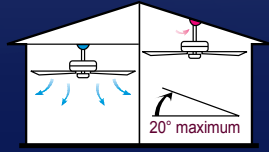

冬季
IN WINTER

冬季時將風扇**正反擊**撥至「反方向」轉動，在有暖氣裝置的地方使用，可使向上升之暖氣循環向下，可節省電費約百分之三十或以上
It recirculates the rising warm air from your heating system which would otherwise escape through the roof.

選擇吊於天花的裝置模式 • How to mount ceiling style

有吊通及無吊通設計
Dual Mount System

吊扇用作吊通型風扇或用作貼近天花型風扇
Select either downrod or close-to-ceiling mounting

全天候天花裝置
Downrod Style

吊扇上盅設計可適合斜天花裝置
A pivoting canopy is suitable for standard or vaulted ceiling.

如何選擇合適的吊通長度及吊扇？