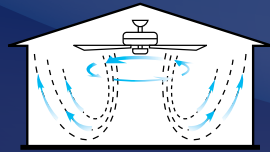

3速ABS面
調速掣
3 - speed ABS
wall controller

冬暖夏涼 節省能源 • ENERGY SAVING

吊扇具備正反轉功能，於不同季節均能提供舒適的享受。
The Reversible Motor provides upward and downward air flow for desired air circulation.

夏季
IN SUMMER

夏季時在有冷氣裝置的地方使用，可使冷氣加速循環
It moves the air creating a breeze chill effect, minimizing air conditioning cost.

冬季
IN WINTER

冬季時將風扇**正反擊**撥至「反方向」轉動，在有暖氣裝置的地方使用，可使向上升之暖氣循環向下，可節省電費約百分之三十或以上
It recirculates the rising warm air from your heating system which would otherwise escape through the roof.

選擇吊於天花的裝置模式 • How to mount ceiling style